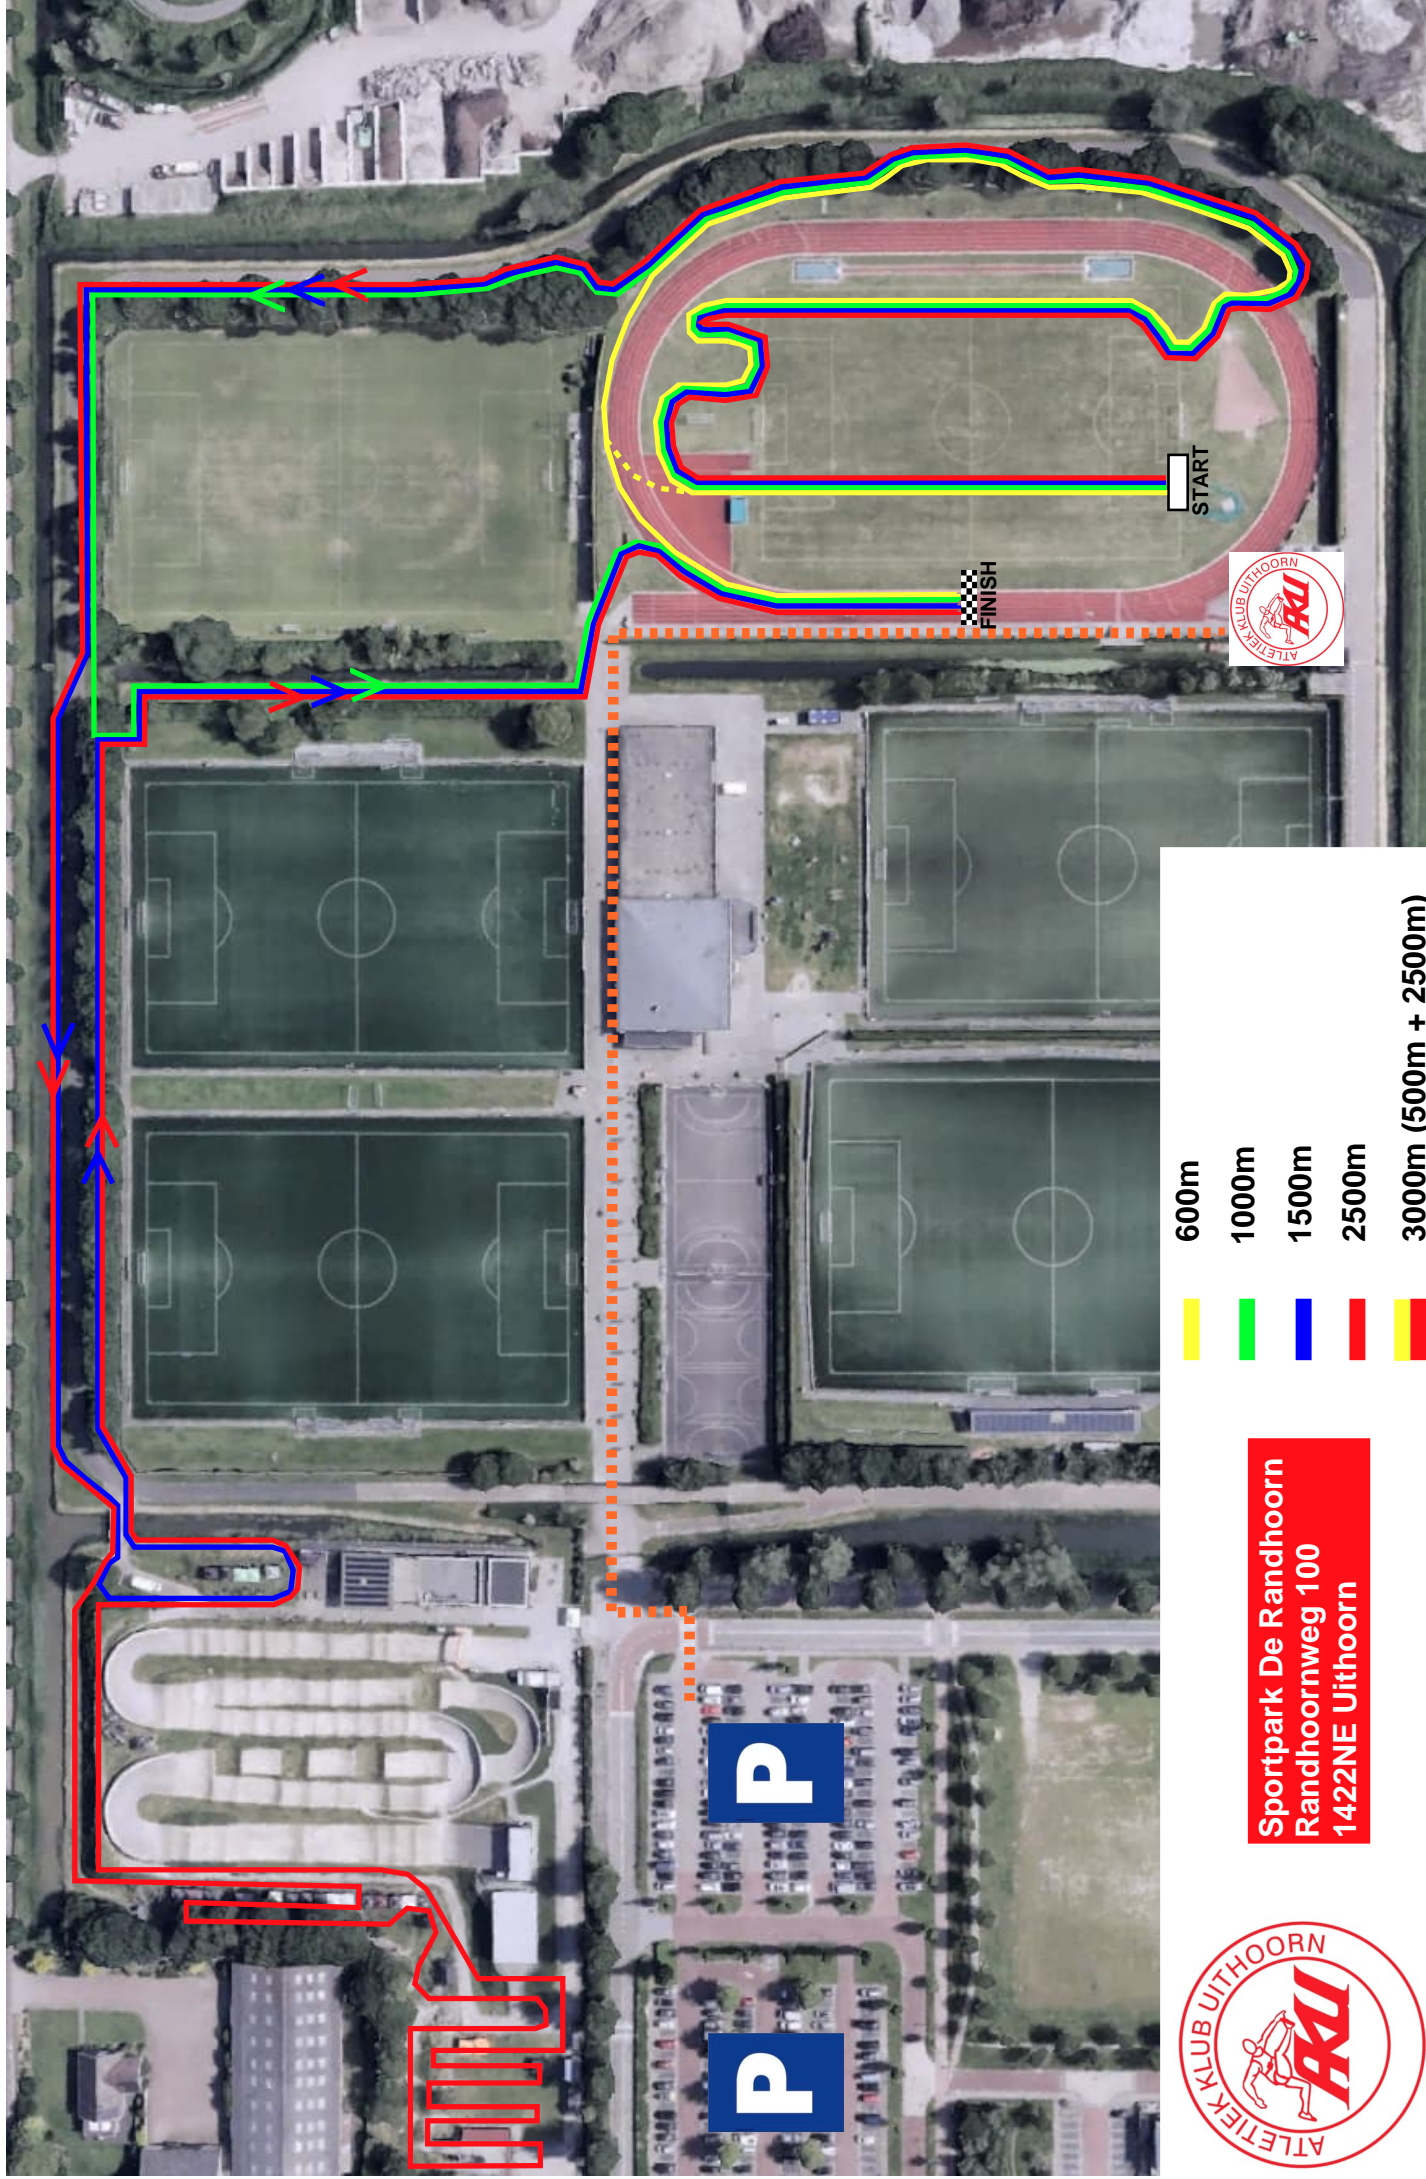

# AKU CROSSWEDSTRIJD - PARCOURS

- 600m
- 1000m
- 1500m
- 2500m
- 3000m (500m + 2500m)

Sportpark De Randhoorn  
Randhoornweg 100  
1422NE Uithoorn

Parcours ter indicatie. Door omstandigheden kan het noodzakelijk zijn dat er op de wedstrijddag aanpassingen worden gedaan aan het parcours.